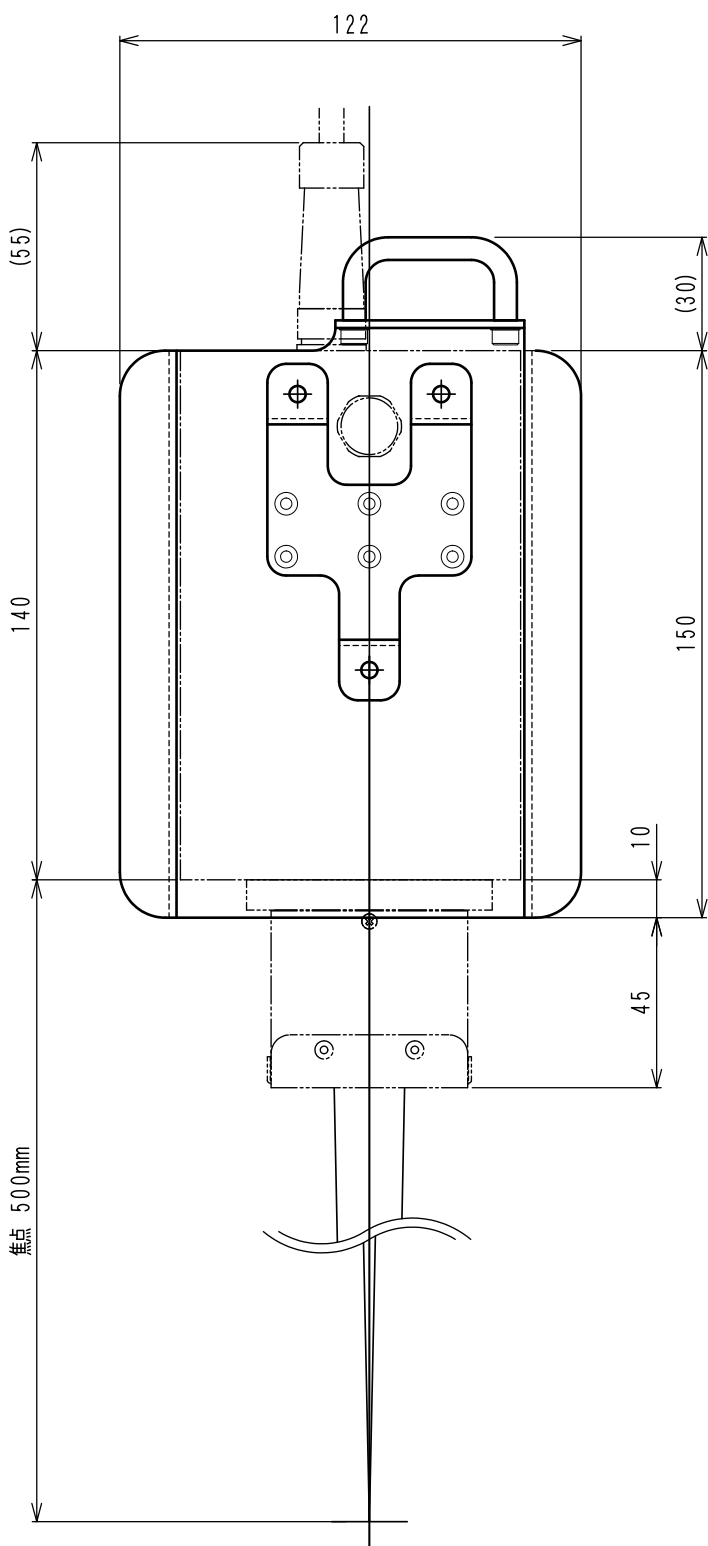

外形寸法図

参考使用例

OP06-005

ACT ELECTRONICS CORP.