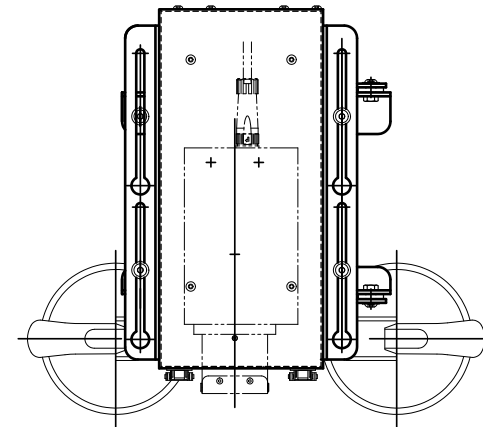

# 外形寸法図

\*固定角度時 回転時

OP06-010

ACT ELECTRONICS CORP.