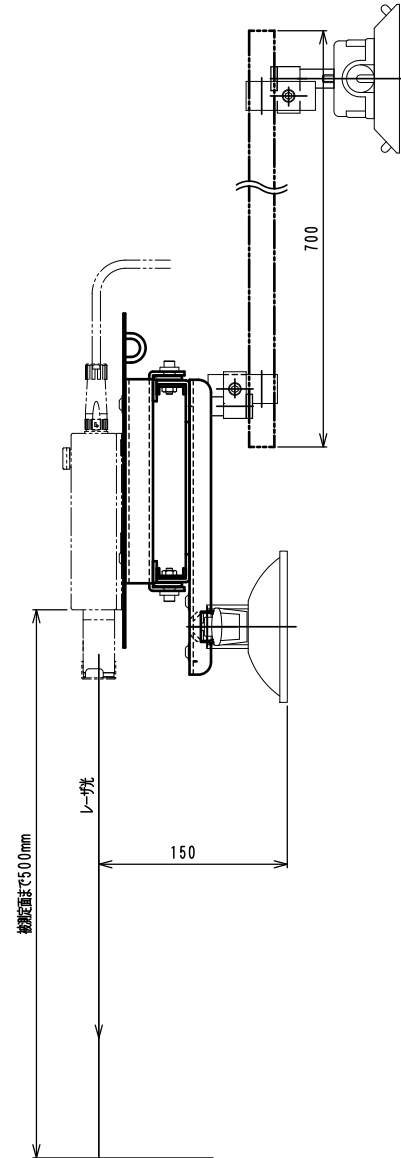

# 外形寸法図

\*固定角度時 回転時

OP06-010

ACT ELECTRONICS CORP.