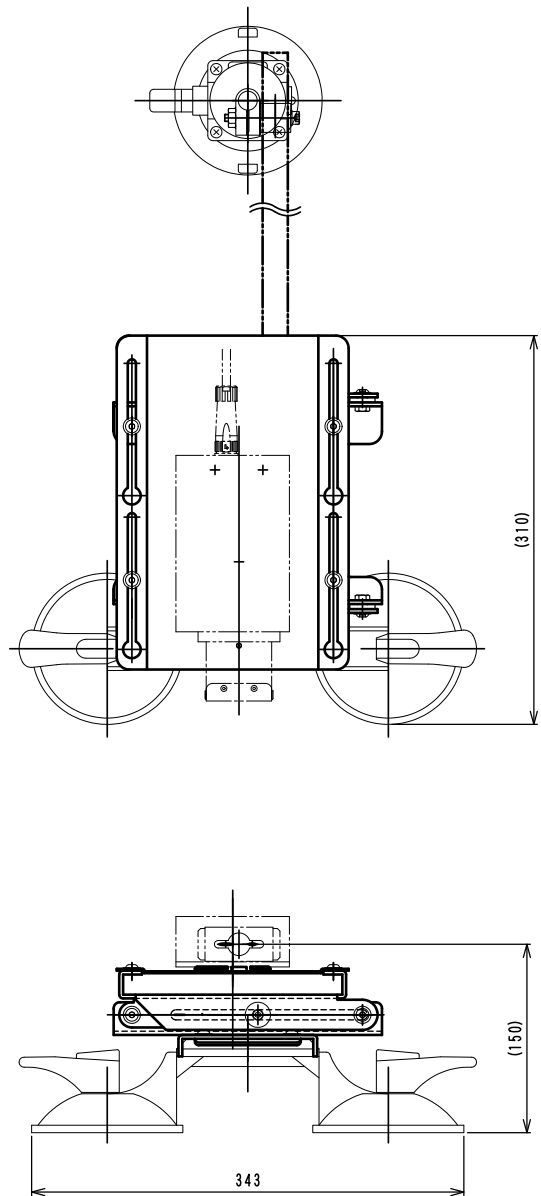

# 外形寸法図

\*固定角度時 回転時

OP06-010

ACT ELECTRONICS CORP.