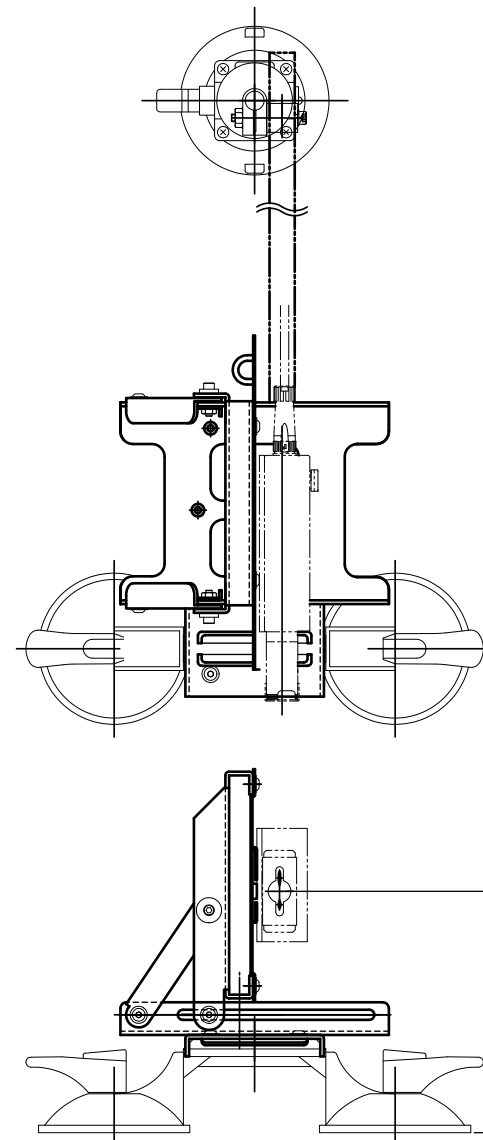

# 外形寸法図

\*固定角度時 回転時

OP06-010

ACT ELECTRONICS CORP.