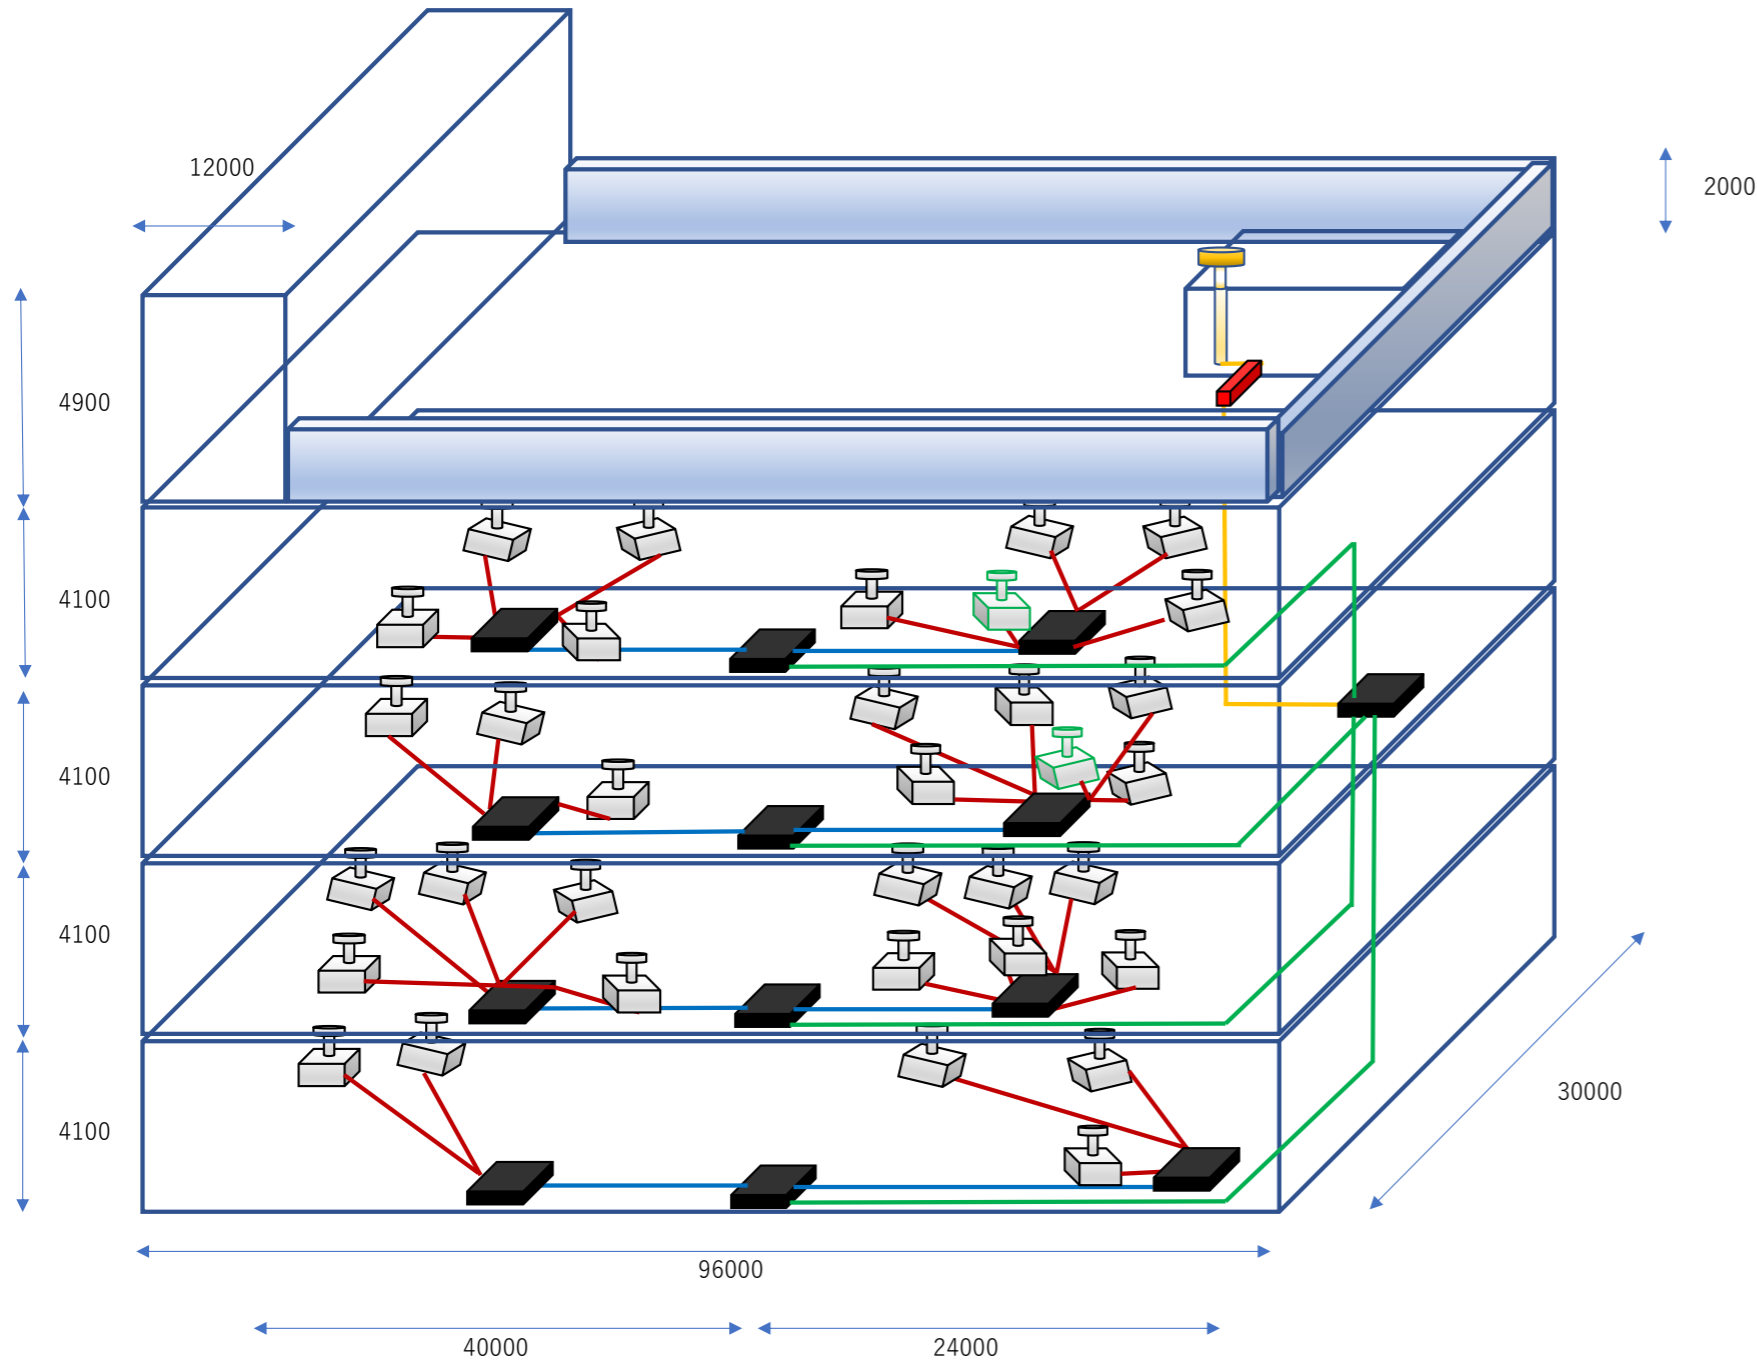

某所様向け GPS(L1)/GLONASS(L1)システム案 (アンテナ+リピーター)
 建築配線イメージ図

アクト電子株式会社

アンテナ類 = 

 = 

 =  
 緑線は必要に応じて設置

 ケーブル = 10D-SFA

 ケーブル = 8D-SFA

 ケーブル = 8D-SFA

 ケーブル = 5D-SFA

 = 